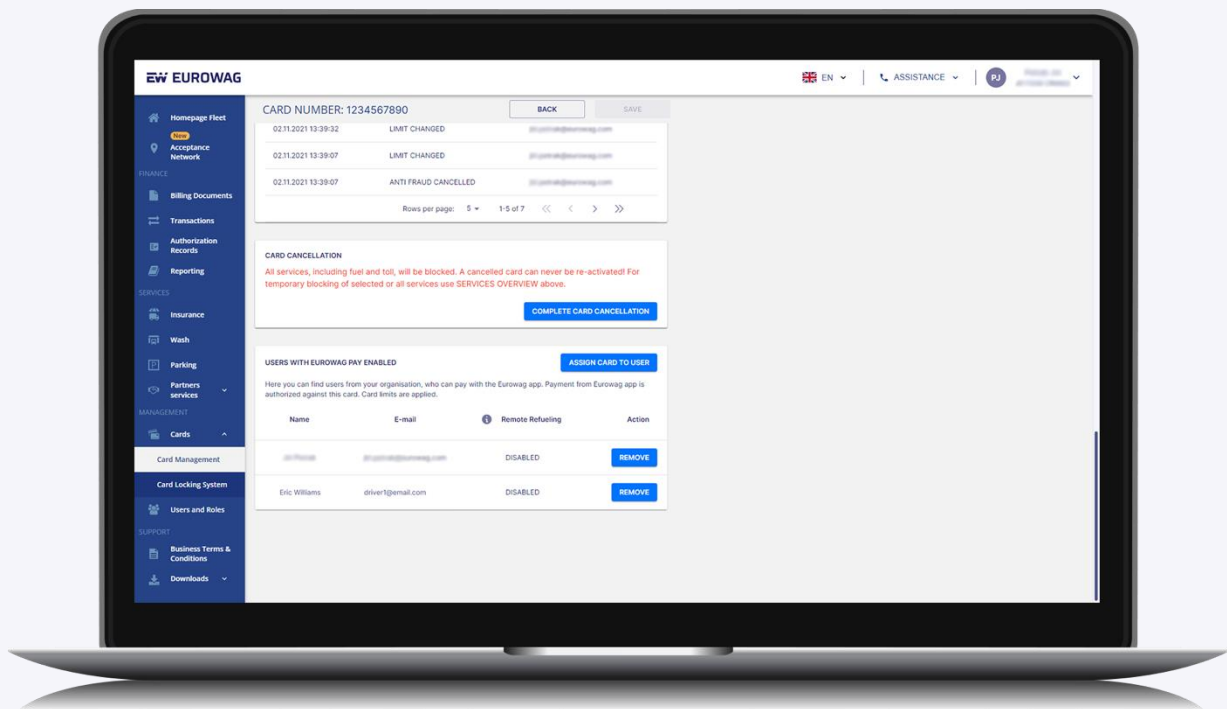

- Teraz sa vodič môže prihlásiť do aplikácie Eurowag pomocou vlastného účtu.

4.2 Z aplikácie Eurowag

Vodič si tiež môže otvoriť aplikáciu Eurowag a vytvoriť si účet. Najprv musia poskytnúť e-mail správcu alebo vlastníka, aby mohli schváliť spárovanie účtu vodiča s firemným účtom.

Správca alebo vlastník musí akceptovať spárovanie prostredníctvom odkazu v e-maile.

- Teraz sa vodič môže prihlásiť do aplikácie Eurowag pomocou vlastného účtu.

5. Priradiť kartu

Karty môžu pridelať iba osoby s rolou správcu, vlastníka alebo dispečera.

Karty je možné prideliť dvoma spôsobmi

1. Na klientskom samoobslužnom portáli
2. V aplikácii Eurowag

5.1 V klientskom samoobslužnom portáli

- Teraz už vy (alebo váš vodič) môžete tankovať pomocou Eurowag Pay - účet existuje a karta je k nemu priradená.