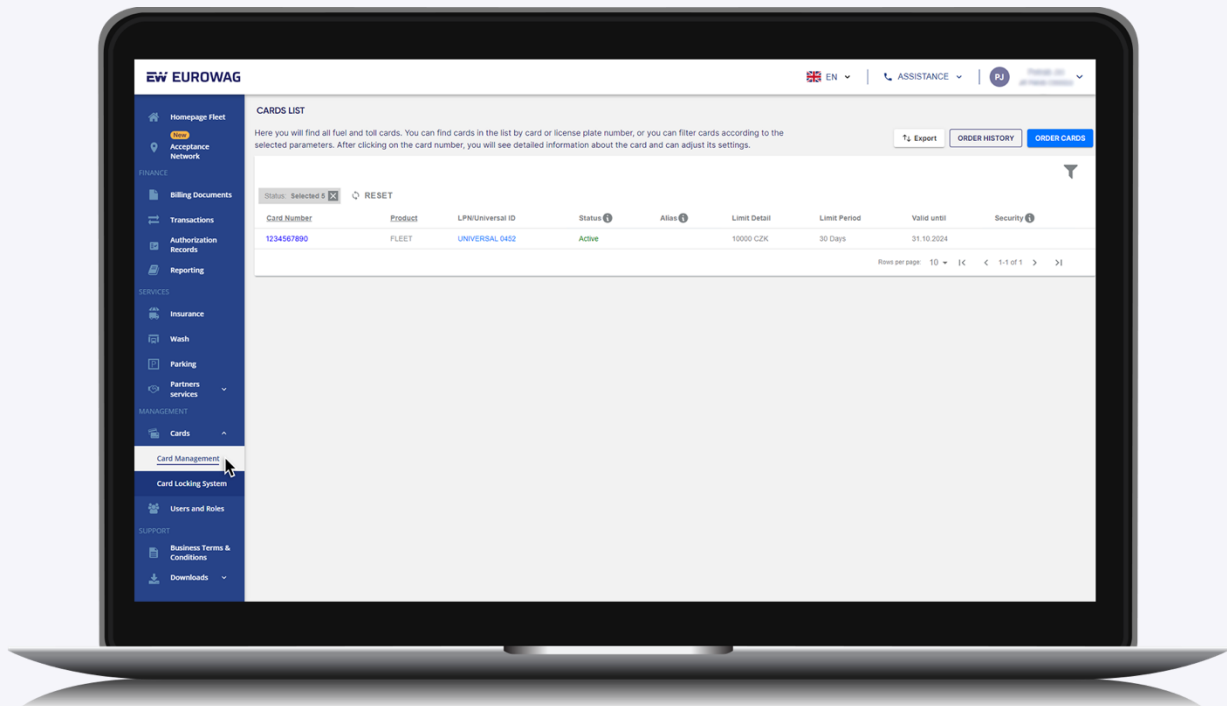

5.1 V klientskom samoobslužnom portáli