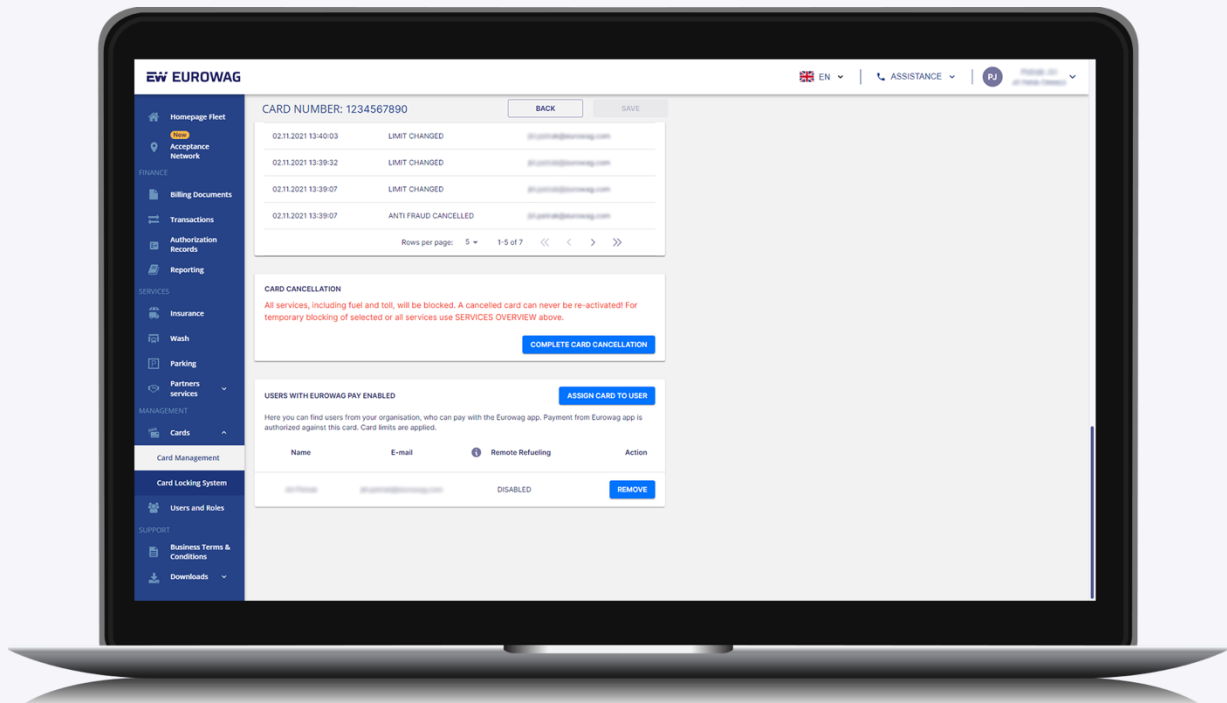

- Teraz sa vodič môže prihlásiť do aplikácie Eurowag pomocou vlastného účtu.

4.2 Z aplikácie Eurowag

Vodič si tiež môže otvoriť aplikáciu Eurowag a vytvoriť si účet. Najprv musia poskytnúť e-mail správcu alebo vlastníka, aby mohli schváliť spárovanie účtu vodiča s firemným účtom.

Správca alebo vlastník musí akceptovať spárovanie prostredníctvom odkazu v e-maile.

- Teraz sa vodič môže prihlásiť do aplikácie Eurowag pomocou vlastného účtu.

5. Priradiť kartu

Karty môžu pridelať iba osoby s rolou správcu, vlastníka alebo dispečera.

Karty je možné prideliť dvoma spôsobmi

1. Na klientskom samoobslužnom portáli
2. V aplikácii Eurowag

5.1 V klientskom samoobslužnom portáli

- Teraz už vy (alebo váš vodič) môžete tankovať pomocou Eurowag Pay - účet existuje a karta je k nemu priradená.