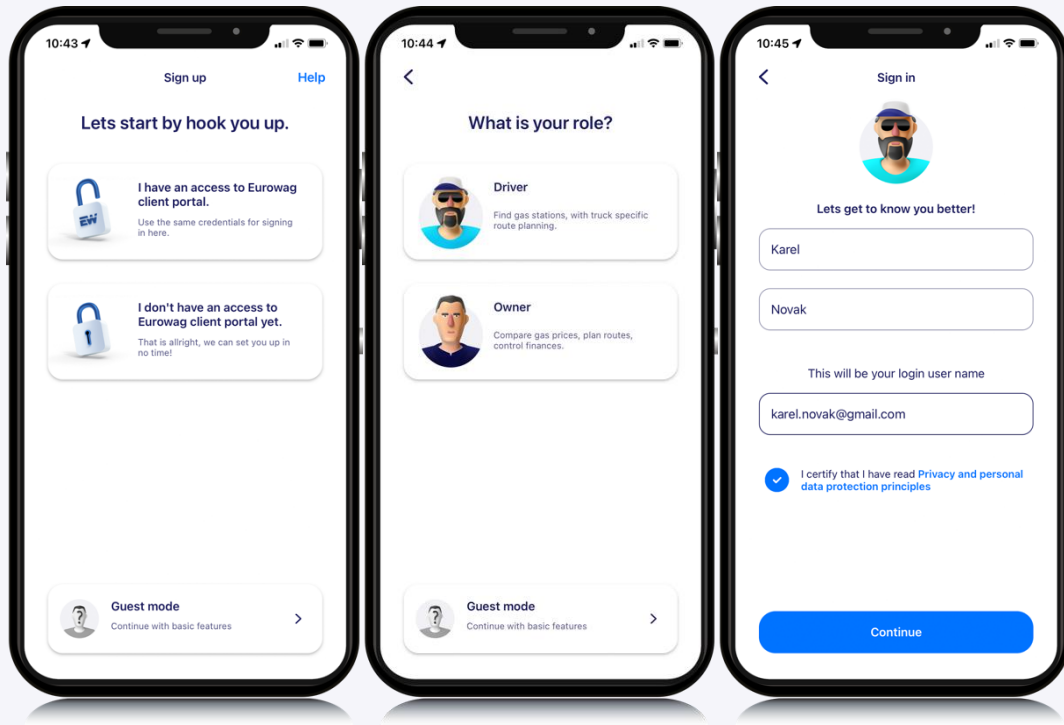

4. Vytvorenie účtu (pre vodiča)

Majitelia alebo dispečeri už zvyčajne majú Eurowag účet, takže sa môžu prihlásiť do klientskej samoobsluhy a objednať si karty alebo zmeniť limity. Vodiči väčšinou používajú aplikáciu Eurowag ako vyhľadávač čerpacích staníc a služieb v režime hosťa. Najprv im musíme vytvoriť účet, aby sme im mohli priradiť kartu.

Účet je možné vytvoriť dvoma spôsobmi:

1. Z klientskeho samoobslužného portálu
2. Z aplikácie Eurowag

4.1 Z klientskeho samoobslužného portálu

Nové účty pre vodičov môžu vytvárať iba správcovia a vlastníci.

Po vytvorení účtu obdrží vodič e-mail. Na aktiváciu účtu musí vodič potvrdiť výzvu, ktorú nájde v e-maile.

Vodič je potom presmerovaný na webovú stránku Eurowag, kde vyplní svoj profil a nastaví si heslo.

- Teraz sa vodič môže prihlásiť do aplikácie Eurowag pomocou vlastného účtu.

4.2 Z aplikácie Eurowag

Vodič si tiež môže otvoriť aplikáciu Eurowag a vytvoriť si účet. Najprv musia poskytnúť e-mail správcu alebo vlastníka, aby mohli schváliť spárovanie účtu vodiča s firemným účtom.