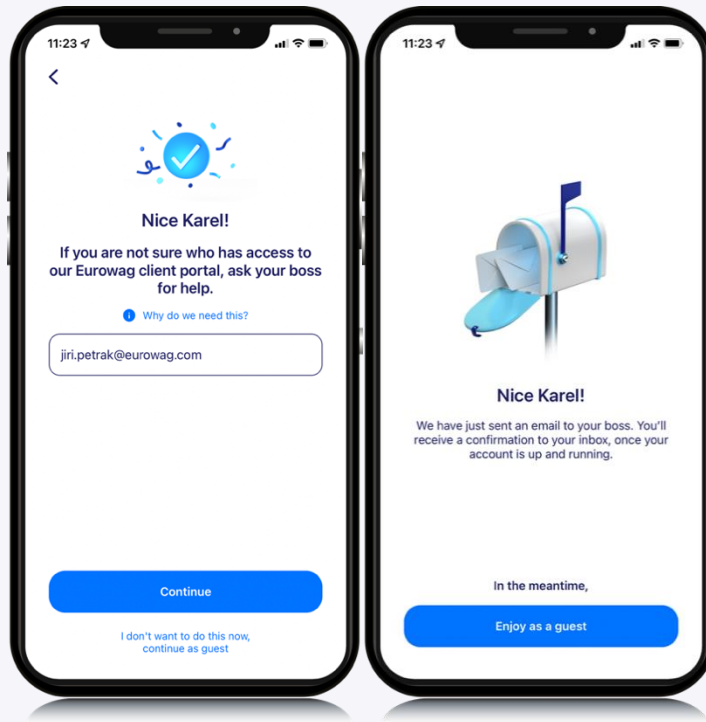

4. Vytvorenie účtu (pre vodiča)

Majitelia alebo dispečeri už zvyčajne majú Eurowag účet, takže sa môžu prihlásiť do klientskej samoobsluhy a objednať si karty alebo zmeniť limity. Vodiči väčšinou používajú aplikáciu Eurowag ako vyhľadávač čerpacích staníc a služieb v režime hosťa. Najprv im musíme vytvoriť účet, aby sme im mohli priradiť kartu.

Účet je možné vytvoriť dvoma spôsobmi:

1. Z klientskeho samoobslužného portálu
2. Z aplikácie Eurowag

4.1 Z klientskeho samoobslužného portálu

Nové účty pre vodičov môžu vytvárať iba správcovia a vlastníci.

Po vytvorení účtu obdrží vodič e-mail. Na aktiváciu účtu musí vodič potvrdiť výzvu, ktorú nájde v e-maile.

Vodič je potom presmerovaný na webovú stránku Eurowag, kde vyplní svoj profil a nastaví si heslo.

- Teraz sa vodič môže prihlásiť do aplikácie Eurowag pomocou vlastného účtu.

4.2 Z aplikácie Eurowag

Vodič si tiež môže otvoriť aplikáciu Eurowag a vytvoriť si účet. Najprv musia poskytnúť e-mail správcu alebo vlastníka, aby mohli schváliť spárovanie účtu vodiča s firemným účtom.