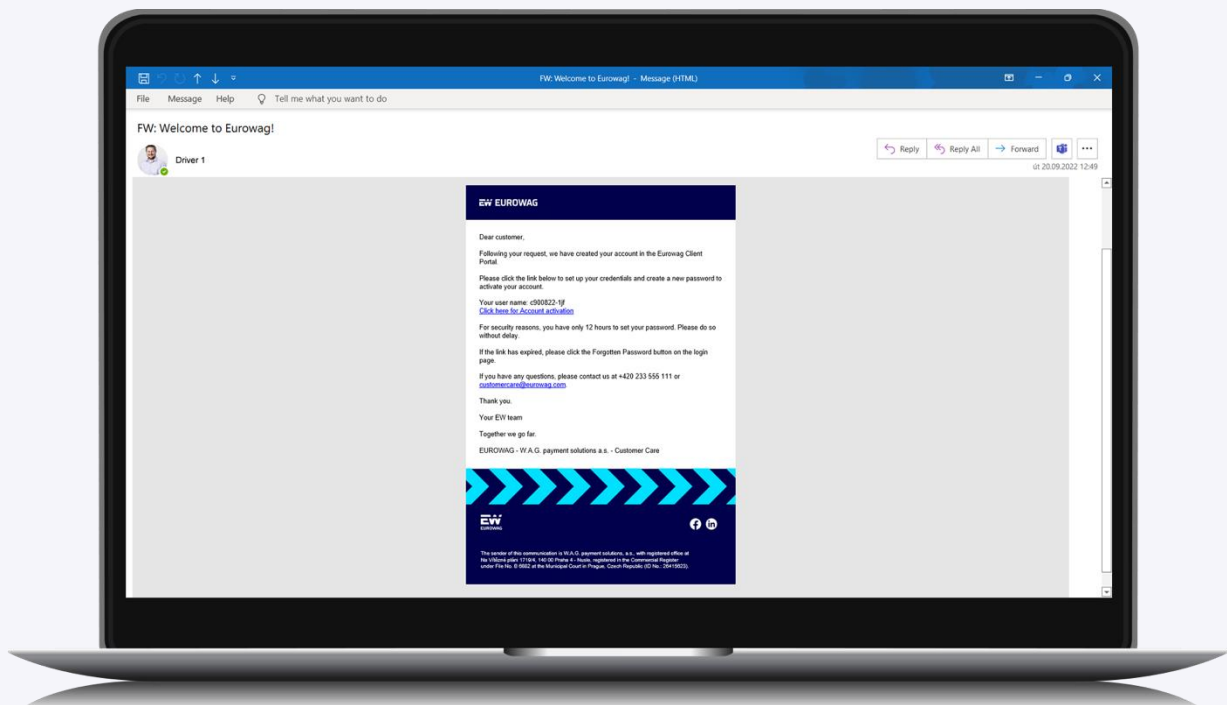

Po vytvorení účtu obdrží vodič e-mail. Na aktiváciu účtu musí vodič potvrdiť výzvu, ktorú nájde v e-maile.