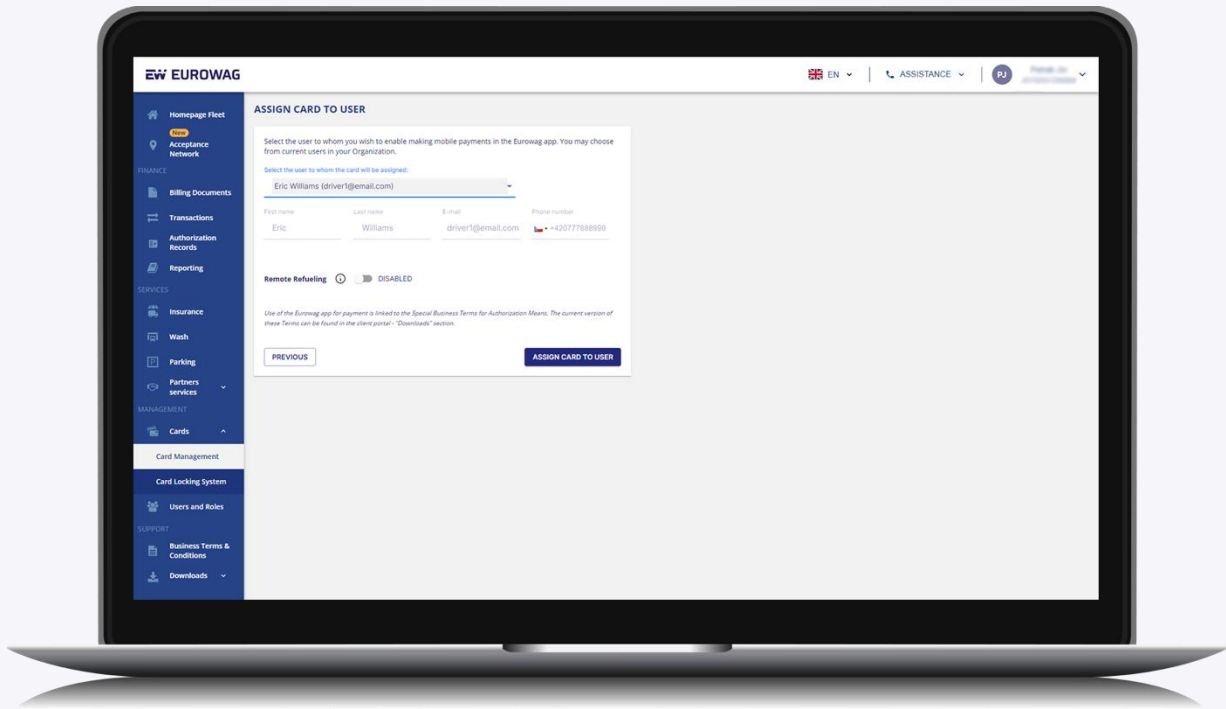

- Teraz sa vodič môže prihlásiť do aplikácie Eurowag pomocou vlastného účtu.

4.2 Z aplikácie Eurowag

Vodič si tiež môže otvoriť aplikáciu Eurowag a vytvoriť si účet. Najprv musia poskytnúť e-mail správcu alebo vlastníka, aby mohli schváliť spárovanie účtu vodiča s firemným účtom.

Správca alebo vlastník musí akceptovať spárovanie prostredníctvom odkazu v e-maile.

- Teraz sa vodič môže prihlásiť do aplikácie Eurowag pomocou vlastného účtu.

5. Priradiť kartu

Karty môžu pridelať iba osoby s rolou správcu, vlastníka alebo dispečera.

Karty je možné prideliť dvoma spôsobmi

1. Na klientskom samoobslužnom portáli
2. V aplikácii Eurowag

5.1 V klientskom samoobslužnom portáli

- Teraz už vy (alebo váš vodič) môžete tankovať pomocou Eurowag Pay - účet existuje a karta je k nemu priradená.