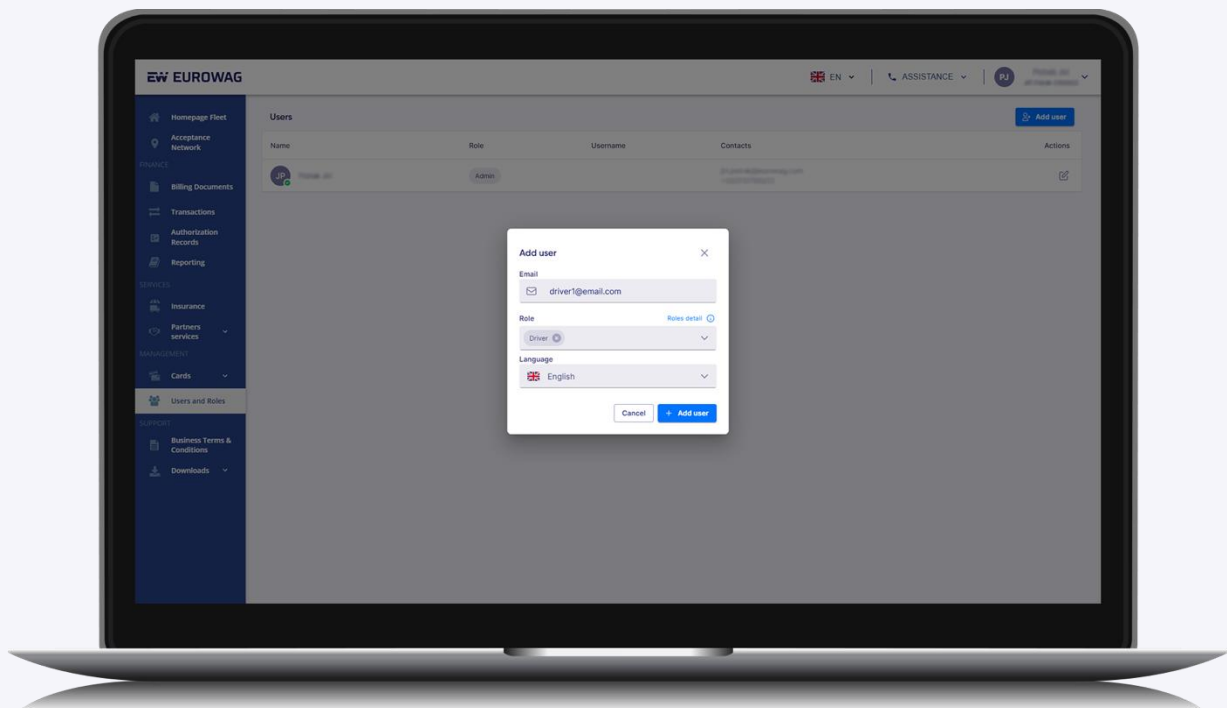

- [Android](#)
- [iOS](#)

Aplikáciu Eurowag je potrebné nainštalovať do smartfónu užívateľa, ktorý bude Eurowag Pay využívať na čerpacej stanici – väčšinou vodiča.

Okrem toho sa dá použiť aj na konfiguráciu Eurowag Pay. Správu a pridelovanie kariet zvyčajne vykonávajú dispečeri

4. Vytvorenie účtu (pre vodiča)

Majitelia alebo dispečeri už zvyčajne majú Eurowag účet, takže sa môžu prihlásiť do klientskej samoobsluhy a objednať si karty alebo zmeniť limity. Vodiči väčšinou používajú aplikáciu Eurowag ako vyhľadávač čerpacích staníc a služieb v režime hosťa. Najprv im musíme vytvoriť účet, aby sme im mohli priradiť kartu.

Účet je možné vytvoriť dvoma spôsobmi:

1. Z klientskeho samoobslužného portálu
2. Z aplikácie Eurowag

4.1 Z klientskeho samoobslužného portálu

Nové účty pre vodičov môžu vytvárať iba správcovia a vlastníci.